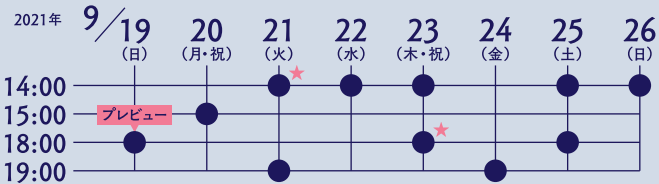

「Diverse Theater」とは？
Diverseとは「多様さ」、ワタナベエンターテインメントが新たに立ち上げた様々なクリエイター、プロデューサーとのコラボレーションにより、演劇の可能性を拡げる実験的な新プロジェクトです。

上演台本・演出 ● ノゾエ征爾
プロデューサー ● 渡辺ミキ・綿貫凜

物理学者たち

世界情勢が緊迫した1961年に書かれたフリードリヒ・デュレンマットの代表作「物理学者たち」。「科学技術の進歩」と「核」をめぐって渦巻く人間の欲望をシニカルに描いています。卓越した発想力で毒とユーモアを併せもつノゾエ征爾の演出で贈る、サスペンスフルな群像劇!!

【あらすじ】

物語の舞台は、サナトリウム「桜の園」の精神病棟。そこに入所している3人の患者“自分をアインシュタインだと名乗る男、自分をニュートンだと名乗る男、そして「ソロモン王が自分のところに現れた」と言って15年間サナトリウムで暮らすメービウスと名乗る男”。3人は「物理学者」であった。そのサナトリウムで、ある日看護婦が絞殺された。犯人は通称“アインシュタイン”を名乗る患者であり、院長は放射性物質が彼らの脳を変質させた結果、常軌を逸した行動を起こさせたのではないかと疑っていた。しかしさらなる殺人事件が起き、事態は思わぬ方向へ動くのであった・・・。

出演

作 ● フリードリヒ・デュレンマット

翻訳 ● 山本佳樹

2021.9/19(日) - 26(日)

受付開始は開演の45分前。開場は開演の30分前。未就学児入場不可

★アフタートークあり

※新型コロナウイルス感染拡大予防策を徹底し、公演を実施致します。社会情勢の変化により、スケジュールを変更する場合がございます。公式ホームページ等をご確認のうえ、ご来場ください。

● チケット料金【全席指定席・税込】

プレビュー：6,000円 一般：7,800円

U20：4,000円 (20歳以下・平日限定・枚数限定)

※公演中止・開演時間変更の場合を除き、チケットの払い戻しは致しません。

● チケット取り扱い

【チケットぴあ】 ☎0570-02-9999 (Pコード：506-759)

<https://w.pia.jp/t/physicists/>
セブンイレブン店内

【ローソンチケット】 (Lコード：34727)

<https://l-tike.com/physicists/>
ローソン・ミニストップ店内 Loppi で直接購入

【イープラス】 <https://eplus.jp/physicists/>

ファミリーマート店内 Fami ポート

【カンフェティ】 <https://www.confetti-web.com/physicists/>

☎0120-240-540 (平日 10:00-18:00) ※オペレーター対応

● 公演に関するお問合せ

ワタナベエンターテインメント
☎03-5410-1885 (平日 11:00-18:00)

● チケットに関するお問合せ

サンライズプロモーション東京
☎0570-00-3337 (平日 12:00-15:00)

前売開始

2021年
8月14日(土)
10時～

【フリードリヒ・デュレンマット】

スイスの劇作家・推理作家・エッセイスト (1921-1990)。

21歳で処女作『クリスマス』を執筆。24歳のときに短編『老人』が初めて活字となる。同年、最初の戯曲『聖書に日く』の執筆を開始。50年代から60年代にかけて発表した喜劇によって劇作家として世界的な名声を博したほか、推理小説『裁判官と死刑執行人』がベストセラーに。特にグロテスクな誇張表現を用いて現代社会の矛盾や行き詰まりを描いた喜劇的作品によって名声を確立した。代表作に『天使がバビロンにやってきた』『老貴婦人の訪問』『物理学者たち』など。

● Staff

美術：伊藤雅子 照明：吉川ひろ子 音響：井上正弘 衣裳：清水崇子
舞台監督：川除学 演出助手：大江祥彦 イラスト：パンチ 宣伝美術：郡司龍彦
著作権代理：シアターライツ プロデューサー補：渡部 隆 宣伝：星友里恵
票券：大河内裕子 制作デスク：宮内彩嘉
制作：會澤直人 加藤美秋 藤田千賀子 制作助手：大須賀瑞季
票券協力：サンライズプロモーション東京
後援：在日スイス大使館 ドイツ連邦共和国大使館

日独交流160周年
Jahre Freundschaft
Deutschland-Japan

● 協力

エンパシィ 大沢事務所 オフィスコットーネ オフィス ワン・ツウ・スリー
キューブ ゴーチ・ブラザーズ ノックアウト MY Promotion Inc. (50音順)