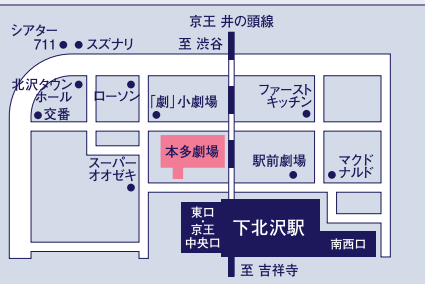

本多劇場

世田谷区北沢 2-10-15 ☎03-3468-0030 (11:00-19:00)
小田急線・東口または京王井の頭線・京王中央口より徒歩5分